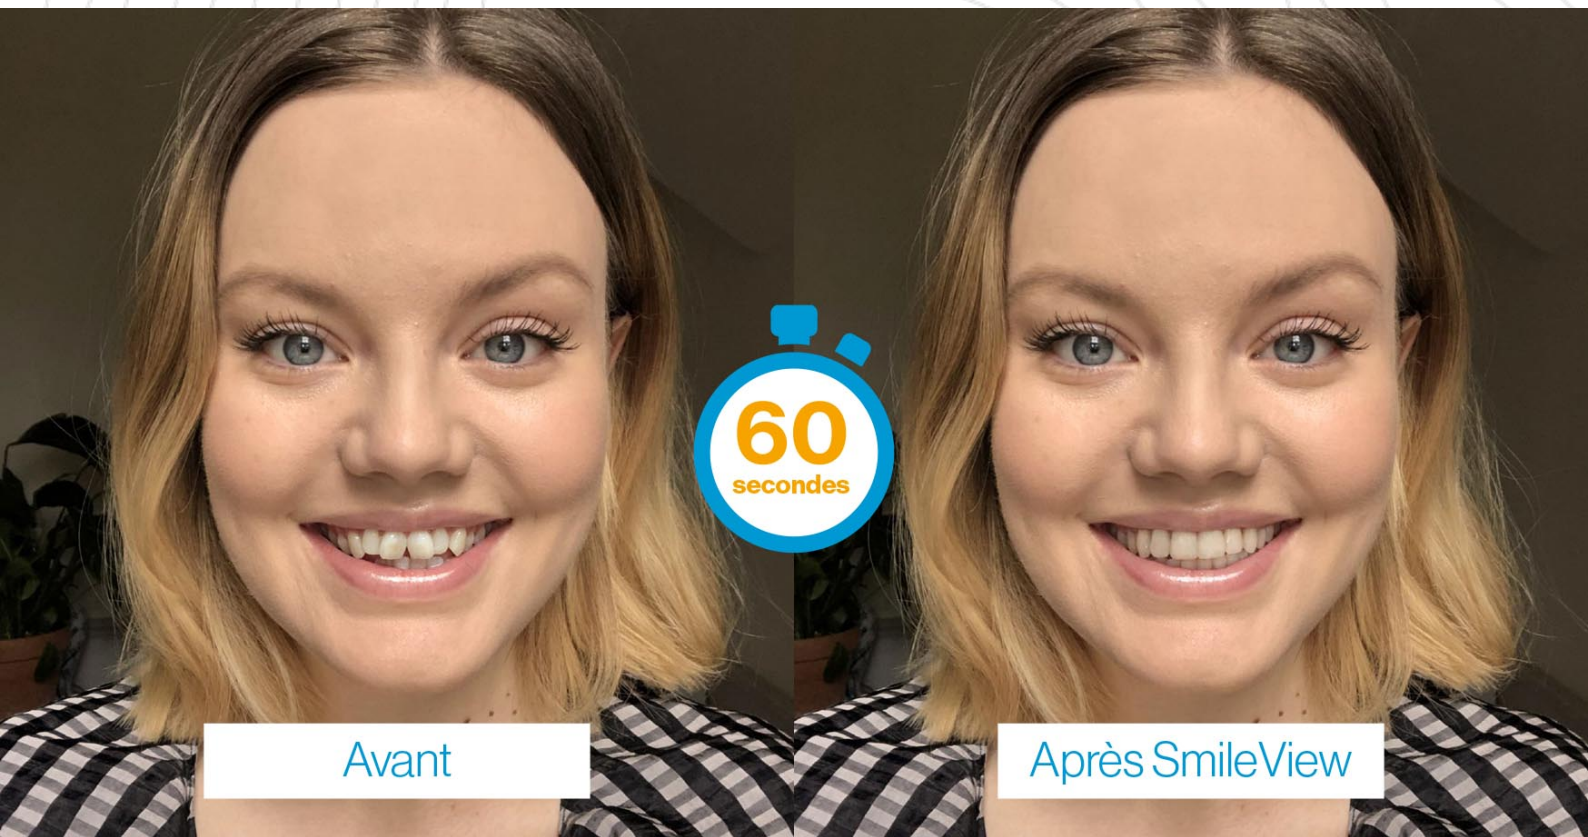

# Essayez un nouveau sourire en 60 secondes !

Scannez le code ci-dessous et prenez un selfie  
pour démarrer votre expérience SmileView.

Scannez le code QR avec l'appareil photo de votre iPhone et vous serez dirigé(e) vers  
la page SmileView pour démarrer l'expérience. Sinon, saisissez le lien ci-dessous.